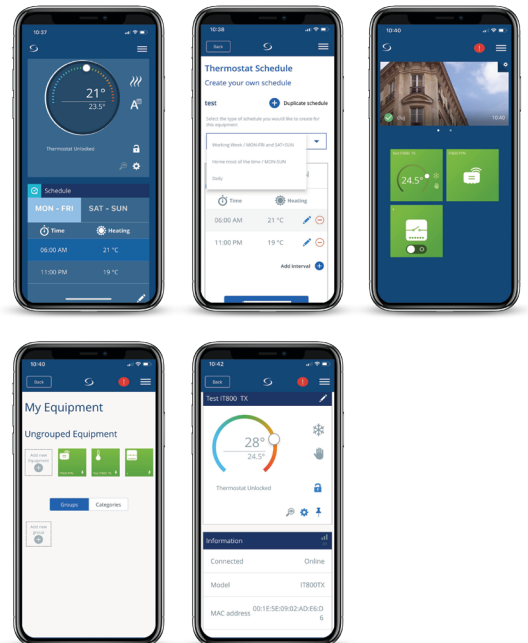

EL600T

Elypso Smart Termostat

Selle toote kohta...

SALUS EL600T Smart Thermostat fungerer sammen med alle produkter i SALUS Smart Home-serien og udgør dermed en omfattende løsning til moderne varmestyring. Styring. Som en del af SALUS Smart Home giver denne termostat brugerne mulighed for at styre deres opvarmning fra hvor som helst ved hjælp af SALUS Premium app. Ved at tilføje yderligere TRV3RF-ventiler til radiatorer radiatorer i hele hjemmet får brugerne fuld kontrol over deres varmesystem, hvilket giver dem mulighed for at tilpasse temperaturer i forskellige rum i henhold til deres behov. Tilslutning via den universelle gateway (UG800 eller UGE600) og den brugervenlige app-grænseflade gør ELYPSO systemet det nemt at justere indstillingerne på afstand, og sikre optimal komfort og energieffektivitet hele tiden. Denne målrettede opvarmningstilgang forbedrer ikke kun komforten, men hjælper også med at spare energi og reducere omkostningerne ved kun at opvarme de nødvendige rum.

Juhtimine ja jälgimine ükskõik kust...

SALUS Premium Lite rakendusega.

Laadige see alla Google Play'st või App Store'ist.

Vægmonteret eller på skrivebordet

SALUS EL600T Smartphone-styret termostat tilbyder alsidige installationsmuligheder. Den enten kan vægmonteres med den firkantede eller runde monteringsplade eller placeres på et skrivebord ved hjælp af USB-dockingstationen.

Styring via appen...

Standardskærmen er kun termostaten.

Skaneeri QR Kood, et vaadata Toote kohta Veebisait