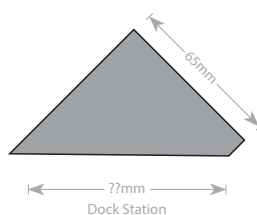

EL600T

Elypso Smart Termostat

Selle toote kohta...

SALUS EL600T Smart Thermostat fungerer sammen med alle produkter i SALUS Smart Home-serien og udgør dermed en omfattende løsning til moderne varmestyring. Styring. Som en del af SALUS Smart Home giver denne termostat brugerne mulighed for at styre deres opvarmning fra hvor som helst ved hjælp af SALUS Premium app. Ved at tilføje yderligere TRV3RF-ventiler til radiatorer radiatorer i hele hjemmet får brugerne fuld kontrol over deres varmesystem, hvilket giver dem mulighed for at tilpasse temperaturer i forskellige rum i henhold til deres behov. Tilslutning via den universelle gateway (UG800 eller UGE600) og den brugervenlige app-grænseflade gør ELYPSO systemet det nemt at justere indstillingerne på afstand, og sikre optimal komfort og energieffektivitet hele tiden. Denne målrettede opvarmningstilgang forbedrer ikke kun komforten, men hjælper også med at spare energi og reducere omkostningerne ved kun at opvarme de nødvendige rum.

Omadused

- Internetforbundet termostat
- Kan tilsluttes Wi-Fi via Bluetooth-forbindelse
- Termostaten har genopladeligt batteri trådløs opladning via dockingstation
- Lokal adgang til at ændre de fleste parametre - ingen lokal tidsplan
- Fuld fjernbetjening via SALUS Smart Premium App
- Nedlukningstilstand og optimeringsfunktioner Optimal start og stop
- Altid på displayet, hvis den er installeret på dockingstationen
- Lås/oplås-funktion
- En del af SALUS Smart Home-serien
- Styr yderligere TRV3RF-radiatorventiler (op til 16)

Spetsifikatsioon